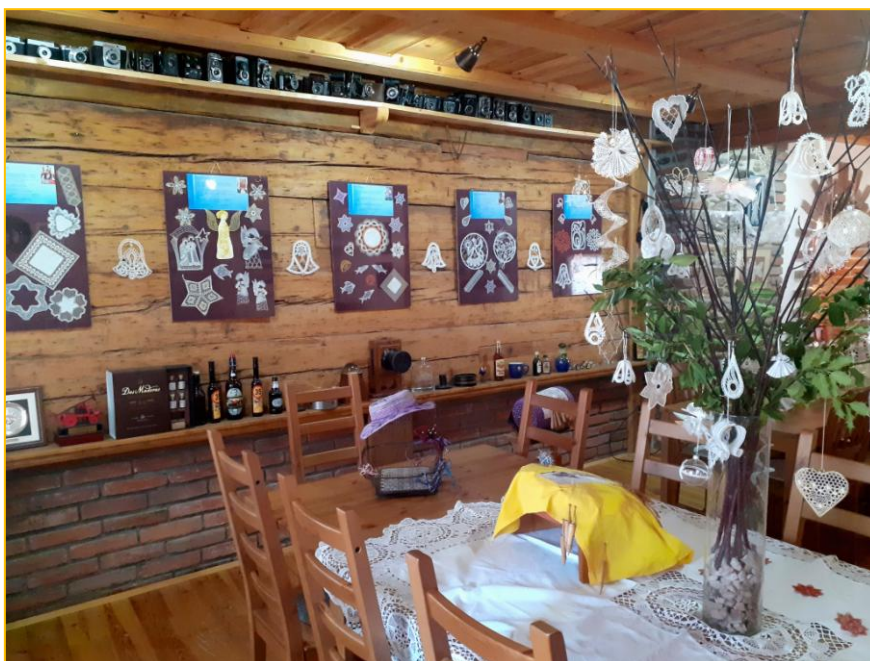

VÁNOCE S PALIČKOVANOU KRAJKOU - to je název výstavy, na kterou vás zveme do jiřetínské galerie V Podstávce (Náměstí Jiřího, č.p. 129). Setkání s krajkářkami při vernisáži bylo zatím odloženo, ale výstava je instalována a krásné krajky čekají na návštěvníky. Svě rukodělné umělecké práce vystavují krajkářky ze Šluknovska - Marcela Běliková (Varnsdorf), Hana Bérová (Cvikov), Miroslava Hájková (Jiříkov), Anděla Pšeničková (Rumburk), Ludmila Spilková (Varnsdorf) a Jindra Tůmová (Varnsdorf). Návštěvu půvabné vánoční výstavy si mohou zájemci objednat telefonicky na č. 603 887 907. (Foto: J. Zoser)

Vážení pořadatelé sportovních, kulturních a společenských akcí pro veřejnost! Působíte v oblasti Dolního Podluží, Horního Podluží či Jiřetína pod Jedlovou a máte zájem o publikování vaší únorové pozvánky v Permoníku a také v Podtolštejnském obšťačníku, který rozesíláme četným zájemcům, informačním střediskům, tisku i regionálním rozhlasovým stanicím? Rádi zveřejníme vaše informace, které zašlete do neděle 23. ledna 2022 na adresu martin.louka@seznam.cz . Na stejné adrese si každý zájemce může také objednat pravidelné bezplatné zasílání programového přehledu „Podtolštejnský obšťačník“ na svou domácí elektronickou adresu.