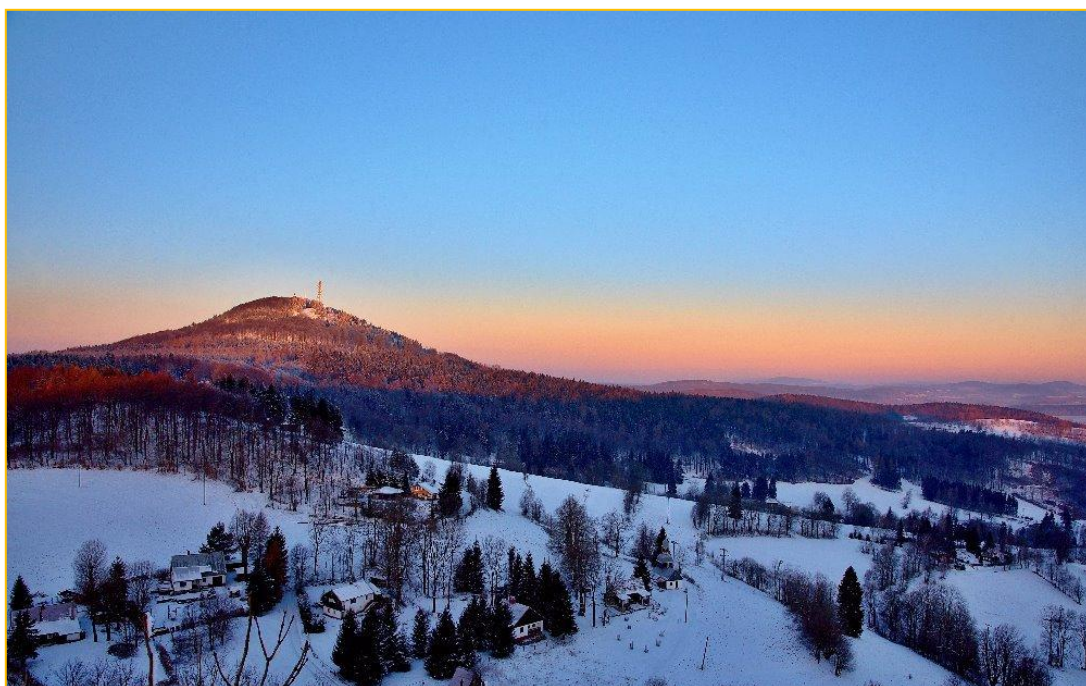

DOLNÍ PODLUŽÍ – HORNÍ PODLUŽÍ – JIŘETÍN POD JEDLOVOU

PODTOLŠTEJNSKÝ OBŠŤASTNÍK

PROGRAMOVÝ PŘEHLED NA LEDEN 2022

Foto Marian Maštrla

Milí přátelé, příznivci a návštěvníci akcí v Podtolsku! Rok se sešel s rokem a přetrvávající nejistoty v pořádání akcí a aktivit zatím neumožňují pořadatelům znovu plně rozvinout svou činnost a zahrnout vás pozvánkami. Proto dnes „Podtolský obšťastník“ přináší pouze programy dolnopodlužského Bia Luž a budeme si držet palce, abychom se alespoň v kině mohli potkávat. Přejeme vám dobré vykročení do roku 2022 a pohodové a zdravé dny. Těšíme se na masopustní nabídku zábavy v Dolním Podluží, Horním Podluží a v Jiřetíně pod Jedlovou (19. února 2022)!