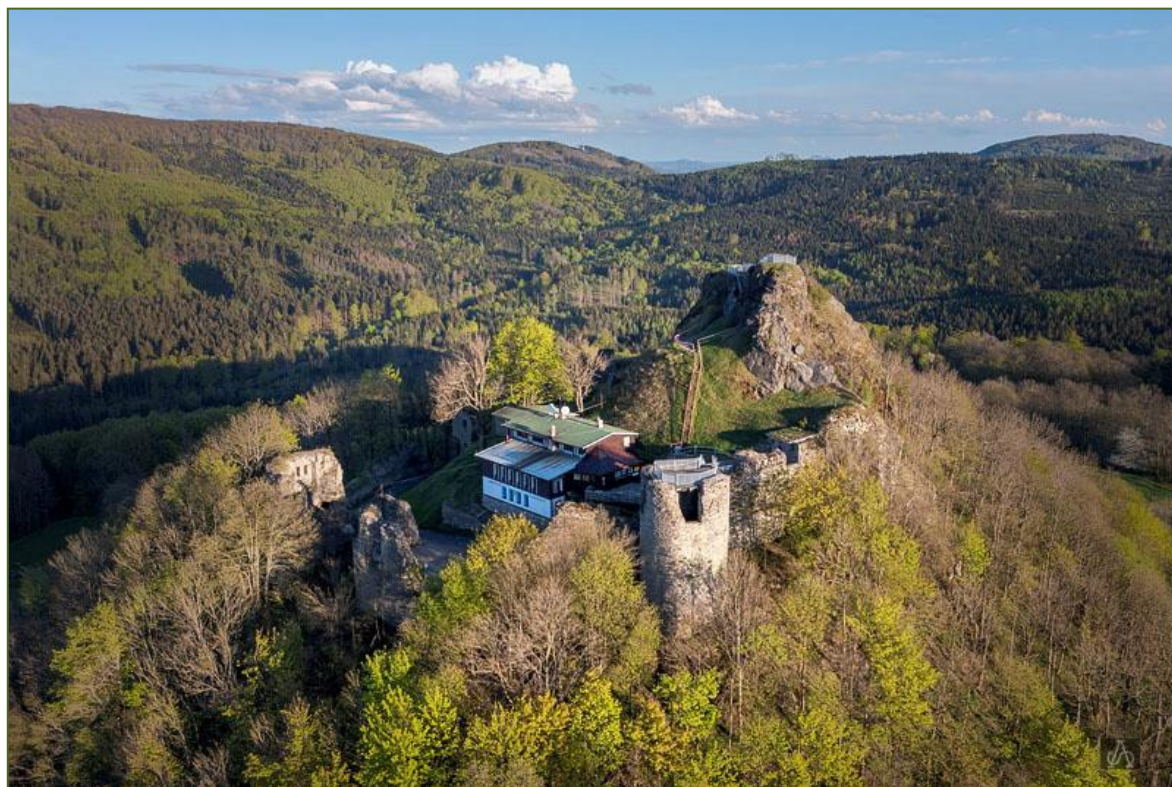

DOLNÍ PODLUŽÍ – HORNÍ PODLUŽÍ – JIŘETÍN POD JEDLOVOU

PODTOLŠTEJNSKÝ OBŠŤASTNÍK

PROGRAMOVÝ PŘEHLED na ČERVEN 2021

(Druhé doplněné vydání s aktualizovanými informacemi)

Když lípy květem létu už platí, kovid hned otočí a rychle se ztratí!

(Z novokovidových pranostik 2021)

***NA STEZKY TOLŠTEJNSKÉHO PANSTVÍ VÁS
ZNOVU ZVE LOUPEŽNÍK VILDA!***

Foto Jiří Stejskal